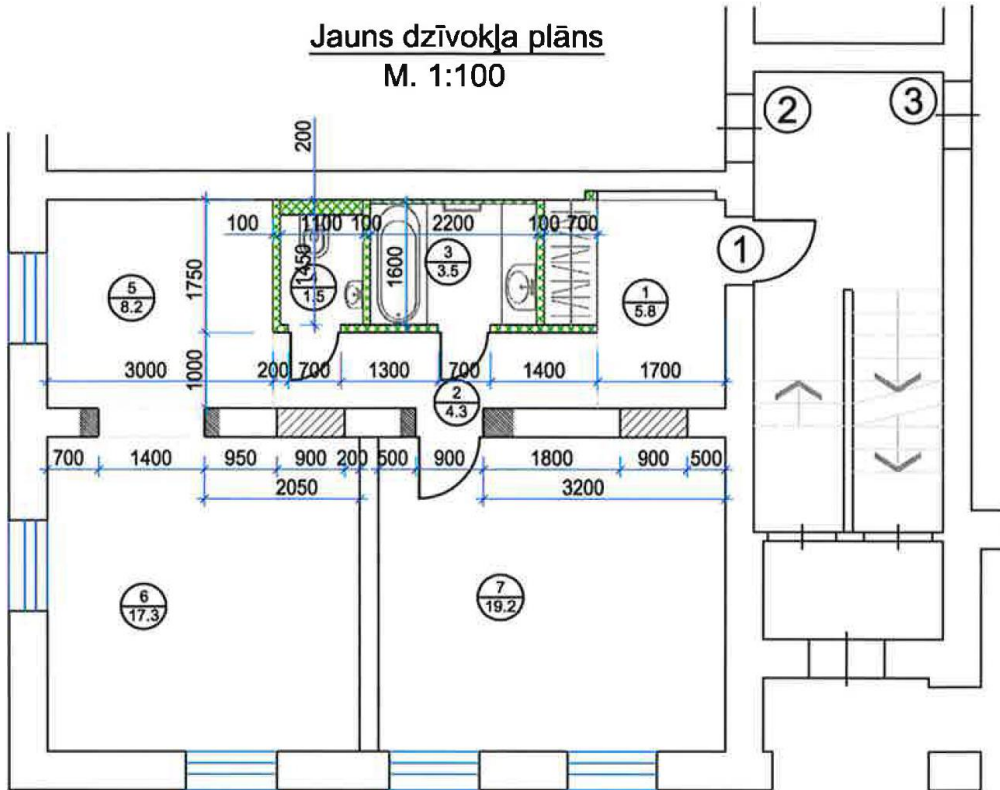

Jauns dzīvokļa plāns

M. 1:100

TELPU EKSPĻIKĀCIJA

Nr. p.k.	NOSAUKUMS	PLATĪBA, m ²
1.	Halle	5.8
2.	Gaitenis	4.3
3.	Vannas istaba	3.5
4.	Tualete	1.5
5.	Virtuve	8.2
6.	Viesistaba	17.3
7.	Istaba	19.2
	KOPĀ:	59.8